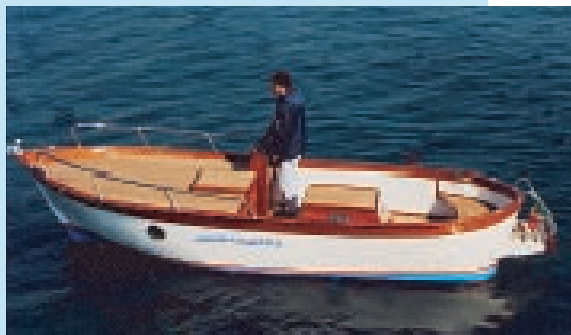

Gozzo Brezza

Caratteristiche Tecniche

Lunghezza f.t. mt. 6,10

Larghezza f.t. mt. 2,22

Pescaggio mt. 0,45

Dislocamento kg. 920

Persone trasportabili n. 6

Posti letto 2+1

Cuscineria prendisole

Sedile di guida - Coperta in teak

Battagliola in coperta

Accessori Standard

Bitte in ottone cromato

Passacavi in ottone cromato

Fanaleria di via

Asta porta bandiera